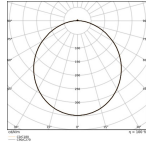

Specificaties Ledvance LED Bulkhead
Rond Wit 12.5-19.5W 1360-2230lm -
830-840 CCT | 312mm - IP65 - 3H Nood

[Bekijk product](#)

Algemene informatie

Artikelnummer	252952
EAN	4099854286407
Merk	Ledvance
Fabrikantnaam	BLKH RD EL 300 P 19.5W MS 840 WT LEDV
Garantie	5 jaar
Levensduur (uur)	74

Technische Informatie

Technologie	LED Geïntegreerd
Netspanning (Volt)	220-240
Dimbaar	Nee, niet dimbaar
Lumen per watt	114
Kleurcode	830 Warm Wit, 840 Koel Wit
Lichtkleur (Kelvin)	3000 Warm Wit, 4000 Koel Wit
Kleurweergave (Ra)	80-89 - Goede kleurweergave
Lichtkleur	Wit
Kleurinstelling	CCT, RGB
Optische Afdekking	Opal
Powerfactor	>0.90