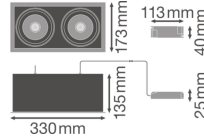

Specificaties Ledvance LED Spot
Vierkant Multi Kantelbaar Zwart-Wit
2x30W 5400lm 38D - 840 Koel Wit |
Zaagmaat 320x160mm

[Bekijk product](#)

Algemene informatie

Artikelnummer	234258
EAN	4058075113985
Merk	Ledvance
Fabrikantnaam	SP MULTI 2X30W/4000K FL WT/BK
Garantie	5 jaar
Energielabel	F
Levensduur (uur)	50000

Technische Informatie

Technologie	LED Geïntegreerd
Netspanning (Volt)	220-240
Dimbaar	Nee, niet dimbaar
Lumen per watt	90
Gradenbundel (graden)	38
Kleurcode	840 Koel Wit
Lichtkleur (Kelvin)	4000 Koel Wit
Kleurweergave (Ra)	80-89 - Goede kleurweergave
Lichtkleur	Wit
Kleurinstelling	Enkele kleur

Armatuur Informatie

Inclusief Lamp	Ja
Aantal benodigde lampen	2
Montage	Inbouw
Zaagmaat (mm)	320x160
Inbouwdiepte (mm)	250
IP-Waarde	IP20 - Bijna stofdicht
Slagvastheid (IK-waarde)	IK03 - 0.35 Joule
Bedrijfstemperatuur	-10 to +40
Behuizing	Aluminium
Kleur Armatuur	Wit
Kantelbaar	Ja
Noodverlichting	Nee

Afmetingen

Lengte (mm)	330
Breedte (mm)	173
Hoogte (mm)	25
Diameter (mm)	330

Sensor Informatie

Sensortype	Geen sensor
------------	-------------