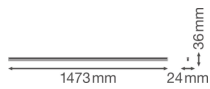

Specificaties Ledvance LED Montagebalk Linear Compact High Output  
25W 2500lm - 830 Warm Wit | 150cm

[Bekijk product](#)

## Technische Informatie

Technologie	LED Geïntegreerd
Netspanning (Volt)	220-240
Dimbaar	Nee, niet dimbaar
Lumen per watt	100
Powerfactor	>0.90
Kleurcode	830 Warm Wit
Lichtkleur (Kelvin)	3000 Warm Wit
Kleurweergave (Ra)	80-89 - Goede kleurweergave
Lichtkleur	Wit
Kleurinstelling	Enkele kleur
Geschikt voor Buitengebruik	No
Lengte	150cm

## Afmetingen

---

Lengte (mm)	1473
Breedte (mm)	24
Hoogte (mm)	36