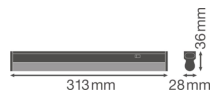

Specificaties Ledvance LED Montagebalk Linear Compact  
Schakelaar 4W 450lm - 840 Koel Wit | 30cm

[Bekijk product](#)

## Technische Informatie

Technologie	LED Geïntegreerd
Netspanning (Volt)	220-240
Dimbaar	Nee, niet dimbaar
Lumen per watt	112.5
Powerfactor	>0.50
Kleurcode	840 Koel Wit
Lichtkleur (Kelvin)	4000 Koel Wit
Kleurweergave (Ra)	80-89 - Goede kleurweergave
Lichtkleur	Wit
Kleurinstelling	Enkele kleur
Geschikt voor Buitengebruik	No
Lengte	30cm

## Afmetingen

---

Lengte (mm)	313
Breedte (mm)	28
Hoogte (mm)	36