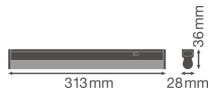

Specificaties Ledvance LED Montagebalk Linear Compact Schakelaar 4W 400lm - 830 Warm Wit | 30cm

[Bekijk product](#)

Algemene informatie

Artikelnummer	234131
EAN	4058075106079
EOC FR	106079
Merk	Ledvance
Fabrikantnaam	LN COMP SWITCH 300 4W/3000K
Garantie	5 jaar
Levensduur (uur)	50000

Technische Informatie

Technologie	LED Geïntegreerd
Netspanning (Volt)	220-240
Dimbaar	Nee, niet dimbaar
Lumen per watt	100
Powerfactor	>0.50
Kleurcode	830 Warm Wit
Lichtkleur (Kelvin)	3000 Warm Wit
Kleurweergave (Ra)	80-89 - Goede kleurweergave
Lichtkleur	Wit
Kleurinstelling	Enkele kleur
Geschikt voor Buitengebruik	No
Lengte	30cm

Armatuur Informatie

Montage	Opbouw
IP-Waarde	IP20 - Bijna stofdicht
Slagvastheid (IK-waarde)	IK03 - 0.35 Joule
Behuizing	PC (Polycarbonate)
Kleur Armatuur	Wit
Inclusief Lamp	Ja
Noodverlichting	Nee

Afmetingen

Lengte (mm)	313
Breedte (mm)	28
Hoogte (mm)	36

Sensor Informatie

Sensortype	Geen sensor
------------	-------------