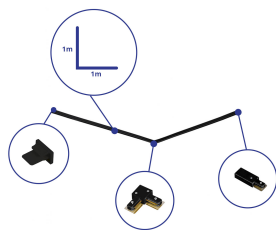

Caractéristiques Bright Choice Rail Set Rail Monophasé L 1 x 1 Mètre Noir | incl. Embout, Connecteur d'Alimentation et L -Connecteur

[Voir le produit](#)

Informations Générales

Réf.	254079
EAN	8719157064644
Marque	Bright Choice
Nom du fabricant	Complete L shaped 1-Phase Track Set Black – 1 x 1 meter incl. End Cap, Power Connector and L -Conne
Vendu à l'unité - Carton complet	1
Garantie Totale	3 ans

Informations techniques

Couleur du Luminaire	Noir
Technologie	Accessory

Dimensions

Longueur (mm)	1000
Hauteur (mm)	20
Largeur (mm)	34

Informations du capteur

Type de capteur	Pas de détecteur
-----------------	------------------