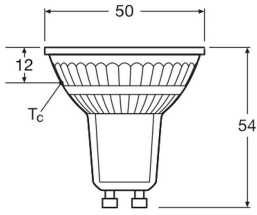

Caractéristiques Ledvance LED Réflecteur GU10 PAR16 3.1W 350lm 120d - 830 Blanc Chaud | Équivalent 35W

[Voir le produit](#)

Informations Générales

Réf.	256894
EAN	4099854458101
Marque	Ledvance
Nom du fabricant	LED PAR16 P 3.1W 830 GU10
Vendu à l'unité - Carton complet	1
Garantie Totale	4 ans
Étiquette énergétique	E
Durée de Vie Moyenne (heure)	15000

Informations techniques

Technologie	LED
Tension (V)	220-240
Angle de Diffusion (degrés)	120
Dimmable	Non
Culot	GU10
Lumen per watt	113
Facteur de puissance	>0.40
Type de capteur	Pas de détecteur

Information produit

Code Couleur	830 Blanc Chaud
Couleur de Lumière (Kelvin)	3000 Blanc Chaud
Indice de Rendu des Couleurs (Ra)	80-89
Couleur Claire	Blanc
Options de couleur	Couleur unique
Finition ampoule	Claire

Dimensions

Longueur (mm)	54
Diamètre (mm)	50
Forme	Réflecteur
Forme exacte	PAR16