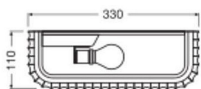

Caractéristiques Ledvance Decor  
Applique Murale Routes Blanc |  
Convient pour 2x E27

[Voir le produit](#)

## Dimensions

---

Longueur (mm)	330
Largeur (mm)	110
Hauteur (mm)	150