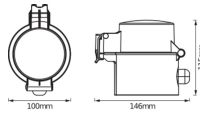

Caractéristiques Ledvance Smart+ Wifi Extérieur
Prise EU

[Voir le produit](#)

Informations Générales

| | |
|----------------------------------|--------------------------------|
| Réf. | 240768 |
| EAN | 4058075532120 |
| Marque | Ledvance |
| Nom du fabricant | SMART WIFI OUTDOOR PLUG EU 8X1 |
| Vendu à l'unité - Carton complet | 8 |

Informations techniques

| | |
|------------------|---------|
| Technologie | Other |
| Lighting Control | Wifi |
| Tension (V) | 220-240 |

Dimensions

| | |
|---------------|-----|
| Longueur (mm) | 146 |
| Hauteur (mm) | 115 |
| Diamètre (mm) | 100 |