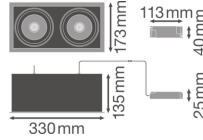

Caractéristiques Ledvance Spot LED Carré Multi inclinable Noir-Blanc 2x30W 5400lm 38D - 840 Blanc Froid | Diamètre 320x160mm

[Voir le produit](#)

## Informations techniques

Technologie	LED Intégré
Tension (V)	220-240
Dimmable	Non
Lumen per watt	90
Angle de Diffusion (degrés)	38
Code Couleur	840 Blanc Froid
Couleur de Lumière (Kelvin)	4000 Blanc Froid
Indice de Rendu des Couleurs (Ra)	80-89
Couleur Claire	Blanc
Options de couleur	Couleur unique

## Informations de l'appareil

Lampe Incluse	Oui
Nombre de lampes	2
Montage	Encastré
Place nécessaire (mm)	320x160
Profondeur d'Installation (mm)	250
Indice de Protection	IP20
Protection Impacts	IK03
Température de Fonctionnement	-10 to +40
Logement	Aluminium
Couleur du Luminaire	Blanc
Inclinable	Oui
Eclairage de Secours	Non

## Dimensions

---

Longueur (mm)	330
Largeur (mm)	173
Hauteur (mm)	25
Diamètre (mm)	330