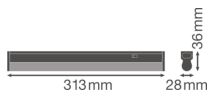

Caractéristiques Ledvance Réglette LED Linear Compact  
Commutateur 4W 400lm - 830 Blanc Chaud | 30cm

[Voir le produit](#)

## Informations techniques

Technologie	LED Intégré
Tension (V)	220-240
Dimmable	Non
Lumen per watt	100
Facteur de puissance	>0.50
Code Couleur	830 Blanc Chaud
Couleur de Lumière (Kelvin)	3000 Blanc Chaud
Indice de Rendu des Couleurs (Ra)	80-89
Couleur Claire	Blanc
Options de couleur	Couleur unique
Convient pour l'Extérieur	Non
Longeur	30cm

## Dimensions

---

Longueur (mm)	313
Largeur (mm)	28
Hauteur (mm)	36