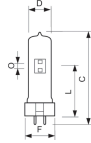

Algemene informatie

Artikelnummer	180612
EAN	8727900917550
EOC FR	917550
Merk	Philips
Fabrikantnaam	MSD 575 1CT/16
Aanbevolen aantal	16
Levensduur (uur)	3000

Technische Informatie

Technologie	Gasontladingslamp
Dimbaar	Nee, niet dimbaar
Lampvoet (fitting)	GX9.5
Lumen per watt	74.8
Lampafwerking	Helder
Voorschakelapparaat benodigd	Ja
Sensortype	Geen sensor

Lamp Informatie

Kleurcode	760 Daglicht Wit
Lichtkleur (Kelvin)	6000 Daglicht Wit