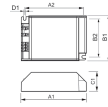

Product Details

Aanbevolen aantal 12

Algemene informatie

Artikelnummer 161147

EAN 8718291233107

EOC FR 233107

Merk Philips

Fabrikantnaam HID-AV C 35-70 /S CDM 220-240V 50/60Hz

Technische Informatie

Technologie Accessory

Levensduur (uur) 0

VSA voor lamptype PL-C

Maximale Wattage Lamp 70

Sensor Informatie

Sensortype Geen sensor