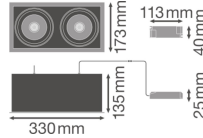

Specificaties Ledvance LED Spot
Vierkant Multi Kantelbaar Zwart-Wit
2x30W 5400lm 38D - 840 Koel Wit |
Zaagmaat 320x160mm

[Bekijk product](#)

Algemene informatie

Artikelnummer	234258
EAN	4058075113985
Merk	Ledvance
Fabrikantnaam	SP MULTI 2X30W/4000K FL WT/BK
Garantie	5 jaar
Energielabel	F
Levensduur (uur)	50000

Technische Informatie

Technologie	LED Geïntegreerd
Netspanning (Volt)	220-240
Dimbaar	Nee, niet dimbaar
Lumen per watt	90
Gradenbundel (graden)	38
Kleurcode	840 Koel Wit
Lichtkleur (Kelvin)	4000 Koel Wit
Kleurweergave (Ra)	80-89 - Goede kleurweergave
Lichtkleur	Wit
Kleurinstelling	Enkele kleur

Armatuur Informatie

Inclusief Lamp	Ja
Aantal benodigde lampen	2
Montage	Inbouw
Zaagmaat (mm)	320x160
Inbouwdiepte (mm)	250
IP-Waarde	IP20 - Bijna stofdicht
Slagvastheid (IK-waarde)	IK03 - 0.35 Joule
Bedrijfstemperatuur	-10 to +40
Behuizing	Aluminium
Kleur Armatuur	Wit
Kantelbaar	Ja
Noodverlichting	Nee

Afmetingen

Lengte (mm)	330
Breedte (mm)	173
Hoogte (mm)	25
Diameter (mm)	330

Sensor Informatie

Sensortype	Geen sensor
------------	-------------