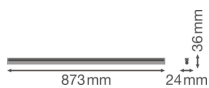

Specificaties Ledvance LED Montagebalk Linear Compact High Output
15W 1500lm - 830 Warm Wit | 90cm

[Bekijk product](#)

Algemene informatie

Artikelnummer	234127
EAN	4058075106239
EOC FR	106239
Merk	Ledvance
Fabrikantnaam	LN COMP HO 900 15W/3000K
Garantie	5 jaar
Levensduur (uur)	50000

Technische Informatie

Technologie	LED Geïntegreerd
Netspanning (Volt)	220-240
Dimbaar	Nee, niet dimbaar
Lumen per watt	100
Powerfactor	>0.50
Kleurcode	830 Warm Wit
Lichtkleur (Kelvin)	3000 Warm Wit
Kleurweergave (Ra)	80-89 - Goede kleurweergave
Lichtkleur	Wit
Kleurinstelling	Enkele kleur
Geschikt voor Buitengebruik	No
Lengte	90cm

Armatuur Informatie

Montage	Opbouw
IP-Waarde	IP20 - Bijna stofdicht
Slagvastheid (IK-waarde)	IK03 - 0.35 Joule
Behuizing	PC (Polycarbonate)
Kleur Armatuur	Wit
Inclusief Lamp	Ja
Noodverlichting	Nee

Afmetingen

Lengte (mm)	873
Breedte (mm)	24
Hoogte (mm)	36

Sensor Informatie

Sensortype	Geen sensor
------------	-------------