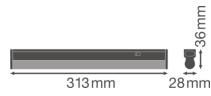

Specificaties Ledvance LED Montagebalk Linear Compact Schakelaar 4W 450lm - 840 Koel Wit | 30cm

[Bekijk product](#)

## Technische Informatie

Technologie	LED Geïntegreerd
Netspanning (Volt)	220-240
Dimbaar	Nee, niet dimbaar
Lumen per watt	112.5
Powerfactor	>0.50
Kleurcode	840 Koel Wit
Lichtkleur (Kelvin)	4000 Koel Wit
Kleurweergave (Ra)	80-89 - Goede kleurweergave
Lichtkleur	Wit
Kleurinstelling	Enkele kleur
Geschikt voor Buitengebruik	No
Lengte	30cm

## Afmetingen

---

Lengte (mm)	313
Breedte (mm)	28
Hoogte (mm)	36