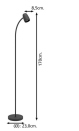

Informations Générales

Réf.	254634
EAN	9008606360819
Marque	Eglo
Nom du fabricant	STL/1 E14 BLACK 'CARLO'
Garantie Totale	2 ans

Informations techniques

Technologie	Fixture Retrofit
Tension (V)	220-240
Dimmable	Oui, avec une ampoule dimmable seulement
Convient pour	E14
Lampe Incluse	Non
Nombre de lampes	1
Puissance Maximale Estimée	18
Inclinable	Oui
Montage	Sol
Eclairage de Secours	Non

Informations de l'appareil

Connexion du Luminaire	Bloc de jonction