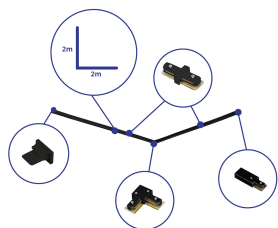

Caractéristiques Bright Choice Rail Set Rail
Monophasé L 2 x 2 Mètre Noir | incl. Embout,
Connecteur d'Alimentation et L -Connecteur

[Voir le produit](#)

Informations Générales

Réf.	254106
EAN	8719157064828
Marque	Bright Choice
Nom du fabricant	Complete L shaped 1-Phase Track Set Black – 2 x 2 meter incl. End Cap, Power Connector and L -Conne
Vendu à l'unité - Carton complet	1
Garantie Totale	3 ans

Informations techniques

Couleur du Luminaire	Noir
Technologie	Accessory

Dimensions

Longueur (mm)	1000
Hauteur (mm)	20
Largeur (mm)	34

Informations du capteur

Type de capteur	Pas de détecteur
-----------------	------------------