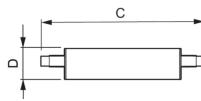

Caractéristiques Philips Corepro LED Lineair R7s 118mm
14W 2000lm - 840 Blanc Froid | Dimmable - Équivalent
120W

[Voir le produit](#)

Informations Générales

Réf.	231200
EAN	8718696714065
EOC FR	714065
Marque	Philips
Nom du fabricant	CorePro LED linear D 14-120W R7S 118 840
Vendu à l'unité - Carton complet	1
Garantie Totale	2 ans
Étiquette énergétique	D
Durée de Vie Moyenne (heure)	15000

Informations techniques

Technologie	LED
Dimmable	Oui
Culot	R7s
Lumen per watt	142.9
Type de capteur	Pas de détecteur

Information produit

Code Couleur	840 Blanc Froid
Couleur de Lumière (Kelvin)	4000 Blanc Froid
Indice de Rendu des Couleurs (Ra)	80-89

Couleur Claire	Blanc
Options de couleur	Couleur unique

Dimensions

Longueur (mm)	118
Diamètre (mm)	29
Forme	Double Ended