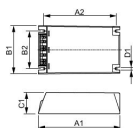

Product Details

Vendu à l'unité - Carton complet 12

Informations Générales

Réf.	200283
EAN	8718291241454
EOC FR	241454
Marque	Philips
Nom du fabricant	HID-PV Xt 90 CPO Q 208-277V

Informations techniques

Technologie	Accessory
Durée de Vie Moyenne (heure)	0
Adapté pour lampe	CPO
Ballast pour lampe	CPO
Puissance Maximale Estimée	90
Nombre de lampes	1
Type d'accessoires	Ballast

Informations du capteur

Type de capteur

Téléphone: 038086261
info@discountlight.com
www.discountlight.com

Pas de détecteur

Quartier général
Chambre du Commerce:
17260313
VAT: NL821186462B01

Discountlight.com
Hooge Zijde 30A
5626 DC, Eindhoven
The Netherlands