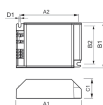

Product Details

Vendu à l'unité - Carton complet 12

Informations Générales

Réf.	161147
EAN	8718291233107
EOC FR	233107
Marque	Philips
Nom du fabricant	HID-AV C 35-70 /S CDM 220-240V 50/60Hz

Informations techniques

Technologie	Accessory
Durée de Vie Moyenne (heure)	0
Ballast pour lampe	PL-C
Puissance Maximale Estimée	70

Informations du capteur

Type de capteur Pas de détecteur