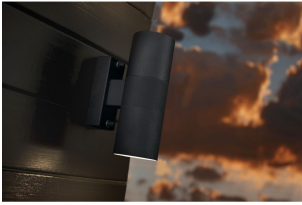

Caractéristiques Nordlux Tin Applique Murale Métal Noir Up & Down | Convient pour 2x GU10

[Voir le produit](#)

Informations Générales

Réf.	252653
EAN	5701581327788
Marque	Nordlux
Nom du fabricant	Tin Double Wall lamp Black
Garantie Totale	2 ans

Informations techniques

Technologie	Fixture Retrofit
Tension (V)	220-240
Dimmable	Oui, avec une ampoule dimmable seulement
Convient pour	GU10
Lampe Incluse	Non
Nombre de lampes	2
Puissance Maximale Estimée	35
Inclinable	Non
Montage	Fixation murale
Eclairage de Secours	Non

Informations de l'appareil

Connexion du Luminaire	Bloc de jonction
------------------------	------------------

Indice de Protection	IP54
Couleur du Luminaire	Noir
Logement	Metal

Dimensions

Hauteur (mm)	170
Diamètre (mm)	60