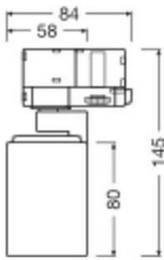

Caractéristiques Ledvance Spot LED Sur Rail 3 Phases Spot Aluminium Blanc | GU10

[Voir le produit](#)

Informations Générales

Réf.	256808
EAN	4099854590023
Marque	Ledvance
Nom du fabricant	TRACKLIGHT SPOT GU10 GU10 WT
Garantie Totale	2 ans

Informations techniques

Technologie	Fixture Retrofit
Puissance Maximale Estimée	10
Tension (V)	220-240
Dimmable	Oui, avec une ampoule dimmable seulement
Eclairage de Secours	Non

Informations de l'appareil

Lampe Incluse	Non
Nombre de lampes	1
Montage	Rail
Indice de Protection	IP20
Protection Impacts	IK02
Logement	Aluminium