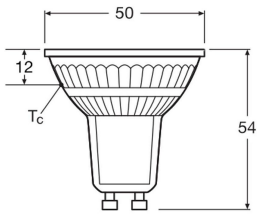

Caractéristiques Ledvance LED Réflecteur GU10  
PAR16 3.7W 350lm 36d - 830 Blanc Chaud |  
Équivalent 35W

[Voir le produit](#)

## Informations techniques

Technologie	LED
Tension (V)	220-240
Angle de Diffusion (degrés)	36
Dimmable	Non
Culot	GU10
Lumen per watt	95
Facteur de puissance	>0.40
Type de capteur	Pas de détecteur

## Dimensions

---

Longueur (mm)	54
Diamètre (mm)	50
Forme	Réflecteur
Forme exacte	PAR16