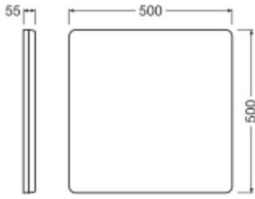

Caractéristiques Ledvance Hublot LED Surface Plat  
Sources lumineuses Carré Blanc 23W 3780lm -  
830-840 CCT | 500mm - IP20

[Voir le produit](#)

## Dimensions

---

Longueur (mm)	500
---------------	-----

Largeur (mm)	500
--------------	-----

Hauteur (mm)	55
--------------	----