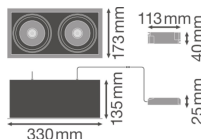

Caractéristiques Ledvance Spot LED Carré Multi inclinable Noir-Blanc 2x30W 5400lm 38D - 840 Blanc Froid | Diamètre 320x160mm

[Voir le produit](#)

Informations Générales

Réf.	234258
EAN	4058075113985
Marque	Ledvance
Nom du fabricant	SP MULTI 2X30W/4000K FL WT/BK
Garantie Totale	5 ans
Étiquette énergétique	F
Durée de Vie Moyenne (heure)	50000

Informations techniques

Technologie	LED Intégré
Tension (V)	220-240
Dimmable	Non
Lumen per watt	90
Angle de Diffusion (degrés)	38
Code Couleur	840 Blanc Froid
Couleur de Lumière (Kelvin)	4000 Blanc Froid
Indice de Rendu des Couleurs (Ra)	80-89
Couleur Claire	Blanc
Options de couleur	Couleur unique

Informations de l'appareil

Lampe Incluse	Oui
Nombre de lampes	2
Montage	Encastré
Place nécessaire (mm)	320x160
Profondeur d'Installation (mm)	250
Indice de Protection	IP20
Protection Impacts	IK03
Température de Fonctionnement	-10 to +40
Logement	Aluminium
Couleur du Luminaire	Blanc
Inclinable	Oui
Eclairage de Secours	Non

Dimensions

Longueur (mm)	330
Largeur (mm)	173
Hauteur (mm)	25
Diamètre (mm)	330

Informations du capteur

Type de capteur	Pas de détecteur
-----------------	------------------